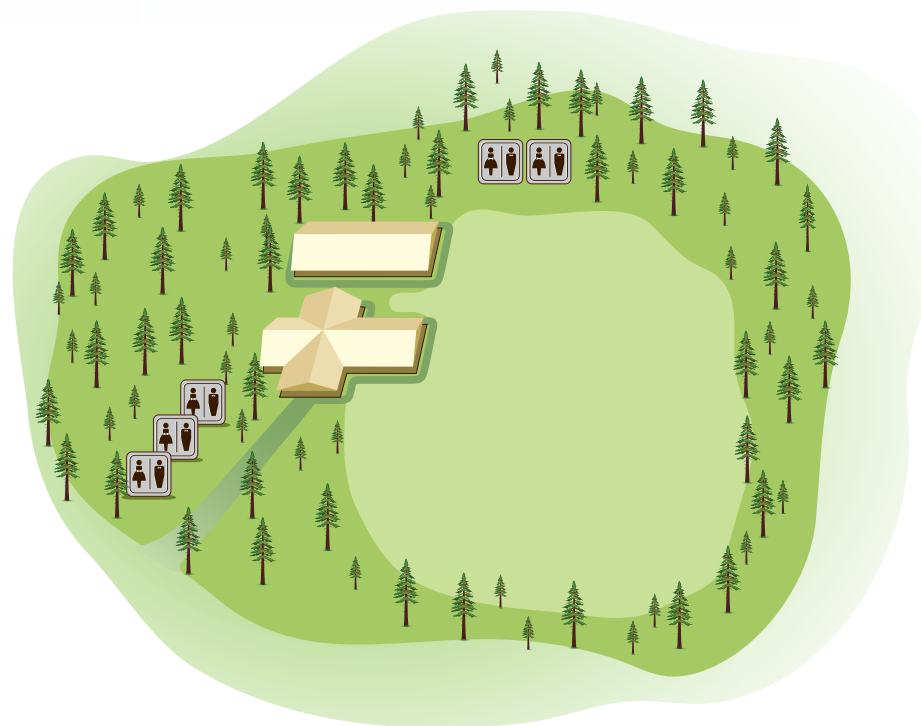

10

Солнечная поляна в лесу идеально подходит для проведения командообразующих мероприятий. Беседка «Лабиринт» до 200 человек. Беседка «Пирамида» до 180 человек.

Цена

50 000

По любому вопросу обращайтесь по телефону: 992 0000

Площадка «Юность»

Комплектация

1300

800

1500

800

10

Большая площадка на берегу озера вместимостью 1000 человек. Покрытие асфальт. Удобна для установки шатров.

Таунхаусы

На территории комплекса 3 современных комфортных таунхауса, на 38 номеров размером 35-40 кв.м. с отдельным входом и удобным расположением в лесной зоне на территории дома отдыха.

Таунхаусы – это комплекс двухэтажных комфортабельных домов, совмещённых друг с другом боковыми стенами.