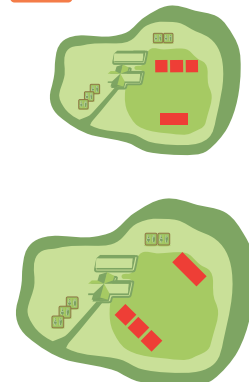

10

Солнечная поляна в лесу идеально подходит для проведения командообразующих мероприятий. Беседка «Лабиринт» до 200 человек. Беседка «Пирамида» до 180 человек.

Цена

50 000

По любому вопросу обращайтесь по телефону: 992 0000

Площадка «Юность»

Комплектация

1300

800

1500

800

10

Большая площадка на берегу озера вместимостью 1000 человек. Покрытие асфальт. Удобна для установки шатров.