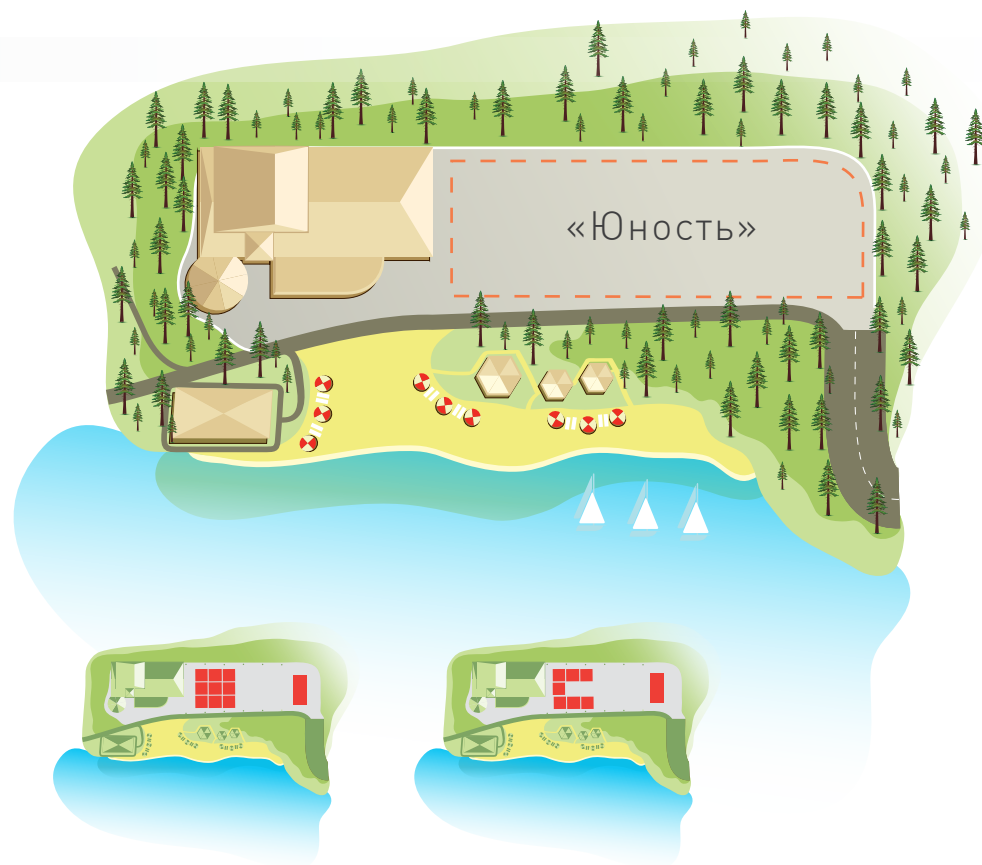

Площадка «Юность»

Комплектация

1300

800

1500

800

10

Большая площадка на берегу озера вместимостью 1000 человек. Покрытие асфальт. Удобна для установки шатров.